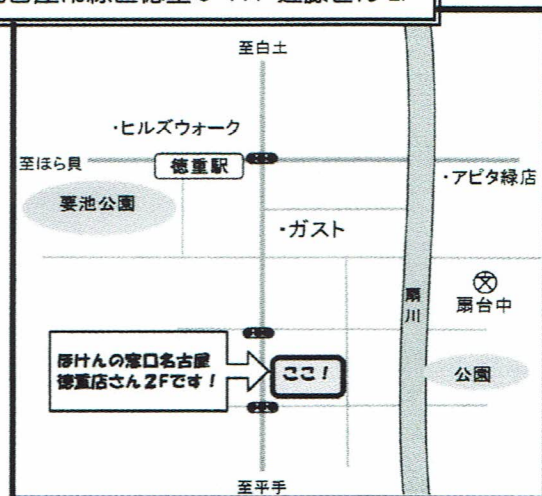

森の実

H30.10.1(月)

はじまるよ♪

開設日時

月曜～金曜
10時～15時
※土曜日開放日も
予定しております

対象

主に0～3歳までの
乳幼児と保護者

無料で
ご利用
いただけます

手作りおもちゃや
木のすべり台・絵本が
あります

【森の実】という名前には、
ここに集まる親子が自然や人々の中で
豊かに育ちあい、またお互いを尊重しあいながら
大切なものが受け継がれていけるように…
という願いが込められています

駐車場は[ほけんの窓口 名古屋徳重店さん]と共有になっております。
数に限りがありますので、できる限り
公共交通機関のご利用をお願いいたします。

子どもが子どもらしく過ぎて
やってみない遊びや動きを “自分で”
決めてやってみることが出来る…
それを見守る大人は、日々の暮らしの中での
子育ての知恵やヒントを地域の人たちと
見つけあひまがらともに過ごすことが出来る
そんな時間を森の実の
ひろばは、大切にしていきたい。

《10月の予定》

10/23(火) わらべうたで ふれあひあそび
身近なわらべうたを歌いながら
親子のスキンシップを楽しみます

森の実はこちらです。

名古屋市緑区徳重5-111 近藤ビル2F

《9/30までの問い合わせ先》

特定非営利活動法人 こども NPO

〒458-0818 名古屋市緑区鳴海町字大清水 69-1116

TEL&FAX 052-848-7390